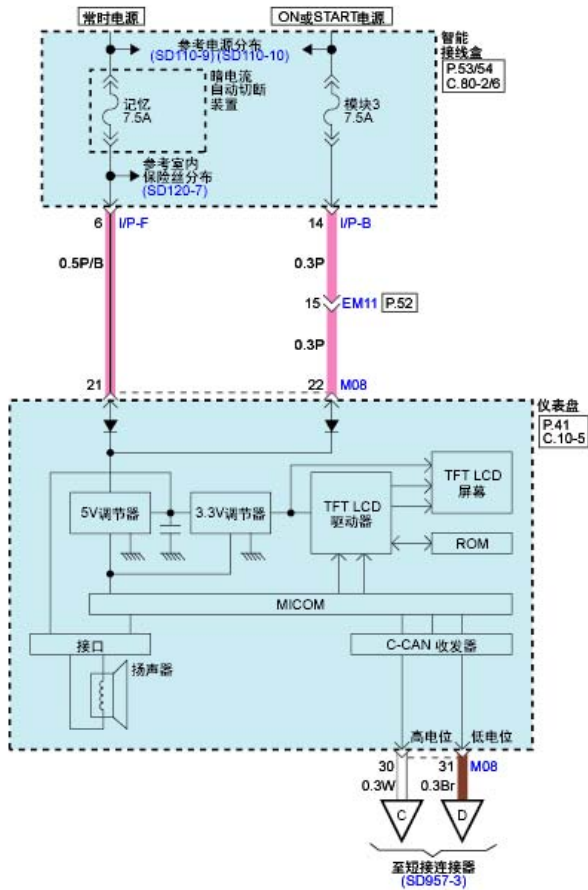

驻车辅助系统(4)

SD957-4

TFT LCD

DOT LCD